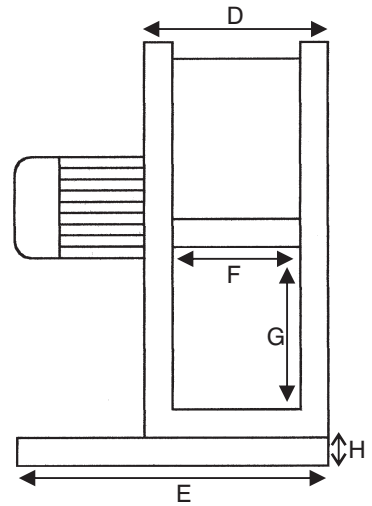

FAN CODE	HP	R.P.M.	CFM @ 2"	CFM @ 4"
TLV1	1/2	2900	400	280
TLV2	3/4	2900	550	400
TLV3	1.0	2900	650	450
TLV4	1.5	2900	1250	800

ALL FANS LO OUTLET

# DIMENSIONS IN MM NOT TO SCALE

	A	B	C	D	E	F	G	H
TAB2/2	670	575	275	350	500	245	290	50
TAB3/2	705	605	228	350	600	245	290	50
TAB3/4	1095	925	450	465	780	364	460	50
TAB5/2	790	680	320	380	660	275	325	50
TAB5/4	1220	1030	510	510	800	410	510	50