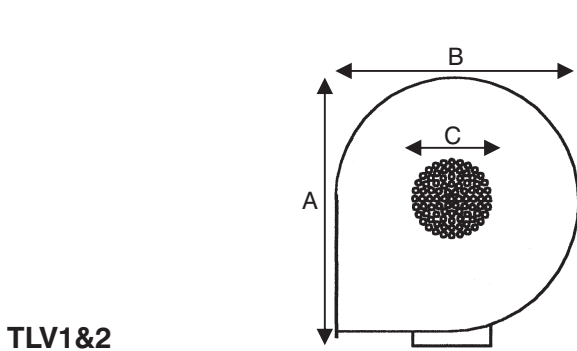

FAN CODE	HP	R.P.M.	CFM @ 2"	CFM @ 4"
TLV1	1/2	2900	400	280
TLV2	3/4	2900	550	400
TLV3	1.0	2900	650	450
TLV4	1.5	2900	1250	800

ALL FANS LO OUTLET

# DIMENSIONS IN MM NOT TO SCALE

	A	B	C	D	E	F	G	H
TAB2/2	670	575	275	350	500	245	290	50
TAB3/2	705	605	228	350	600	245	290	50
TAB3/4	1095	925	450	465	780	364	460	50
TAB5/2	790	680	320	380	660	275	325	50
TAB5/4	1220	1030	510	510	800	410	510	50